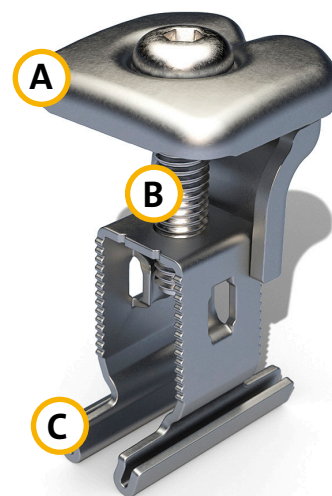

## Bezkonkurenční svorka s dvojitou funkcí pro rámované fotovoltaické moduly

Díky této inovační univerzální součástce se váš fotovoltaický projekt stane dětskou hrou. RS1 můžete používat jako prostřední nebo koncovou svorku. Je výškově nastavitelná a může se používat k upnutí všech rámovaných modulů o výšce od 30 do 50 mm. Otočením hlavy volíte způsob použití mezi prostřední a koncovou svorkou. Montáž a vyrovnání můžete provést jednou rukou. A protože potřebujete jen jednu svorku, šetříte náklady na skladování a administrativu! RS1 šetří čas a garantuje úspory v celém vašem procesu tvorby hodnot.

[www.renusol.com](http://www.renusol.com)

**PV Configurator**

Powered by Renusol

[www.pv-configurator.com](http://www.pv-configurator.com)

RS1 se skládá jen z tří částí:

- A Hlava svorky
- B Šroub
- C Patka