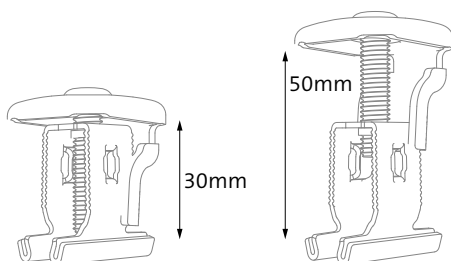

### Inovační technologie

- Jedna svorka – dvě funkce (prostřední nebo koncová svorka)
- Výškově nastavitelná (30–50 mm)

### Zaklapnout, umístit, utáhnout – hotovo!

- Pro změnu funkce otočte hlavu o 90°
- Jednoduchá úprava funkce na střeše
- Montáž a vyrovnání na liště jednou rukou

### Optimalizovaná logistika a skladování

- Vždy vhodná součást na skladě
- Kompatibilita s 99 % fotovoltaických modulů
- Je zapotřebí méně skladového místa – úspory ve skladovém hospodářství

Pro změnu z koncové na prostřední svorku stačí jednoduše otočit hlavu o 90°

Možnost výškového nastavení – hodí se pro fotovoltaické moduly o výšce od 30 do 50 mm

Budete-li mít zájem o další informace, ochotně vám je poskytneme: