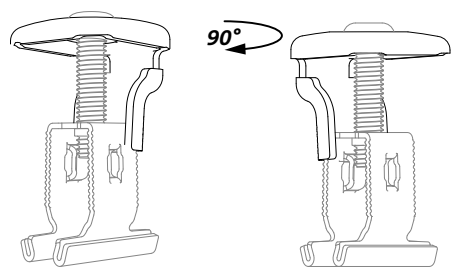

RS1

Bezkonkurenční svorka s dvojitou funkcí pro rámované fotovoltaické moduly

Díky této inovační univerzální součástce se váš fotovoltaický projekt stane dětskou hrou. RS1 můžete používat jako prostřední nebo koncovou svorku. Je výškově nastavitelná a může se používat k upnutí všech rámovaných modulů o výšce od 30 do 50 mm. Otočením hlavy volíte způsob použití mezi prostřední a koncovou svorkou. Montáž a vyrovnání můžete provést jednou rukou. A protože potřebujete jen jednu svorku, šetříte náklady na skladování a administrativu! RS1 šetří čas a garantuje úspory v celém vašem procesu tvorby hodnot.

Inovační technologie

- Jedna svorka – dvě funkce (prostřední nebo koncová svorka)
- Výškově nastavitelná (30–50 mm)

Univerzálně použitelná

- Vždy vhodná svorka po ruce
- Jedna svorka pro všechny fotovoltaické projekty
- Pro téměř všechny běžné rámované fotovoltaické moduly
- Kompatibilní se všemi montážními systémy Renusol

Zaklapnout, umístit, utáhnout – hotovo!

- Pro změnu funkce otočte hlavu o 90°
- Jednoduchá úprava funkce na střeše
- Montáž a vyrovnání na liště jednou rukou

Optimalizovaná logistika a skladování

- Vždy vhodná součást na skladě
- Kompatibilita s 99 % fotovoltaických modulů
- Je zapotřebí méně skladového místa – úspory ve skladovém hospodářství

Pro změnu z koncové na prostřední svorku stačí jednoduše otočit hlavu o 90°