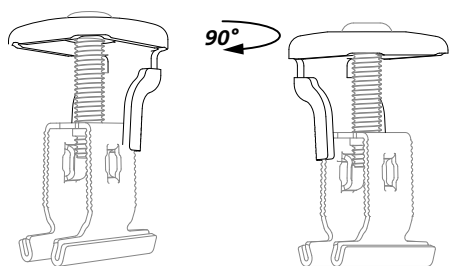

RS1

La bride double fonction parfaite pour les modules photovoltaïques cadrés

Avec cette bride universelle, votre projet photovoltaïque devient un jeu d'enfant. Vous pouvez utiliser la RS1 comme bride simple ou bride double. Réglable en hauteur, elle sert à fixer tous les modules cadrés sur une hauteur de 30 à 50 mm. Tournez la tête pour en faire une bride simple ou une bride double. Le montage et l'orientation s'effectuant d'une seule main, Comme vous n'avez besoin que d'une seule bride, vous économisez de la place et des frais de stockage et de gestion ! La RS1 représente un gain de temps et des économies garanties sur toute la chaîne de valeur.

Technologie innovante

- Une bride – deux fonctions (bride simple ou double)
- Réglable en hauteur (30–50 mm)

Universelle

- Toujours la bonne bride à portée de main
- Une bride pour tous les projets PV
- Pour presque tous les modules PV cadrés courants
- Compatible avec tous les systèmes de montage Renusol

Encliqueter, positionner, serrer – c'est tout !

- Tournez la tête à 90° pour changer de fonction
- Adaptation facile de la fonction sur la toiture
- Montage et orientation sur le rail avec une seule main

Logistique et gestion des stocks optimisés

- La bonne pièce toujours en stock
- Compatibilité avec 99 % des modules PV
- Moins d'espace de stockage nécessaire – gestion des stocks moins coûteuse

Pour passer d'une bride simple à une bride double, il suffit de tourner la tête à 90°