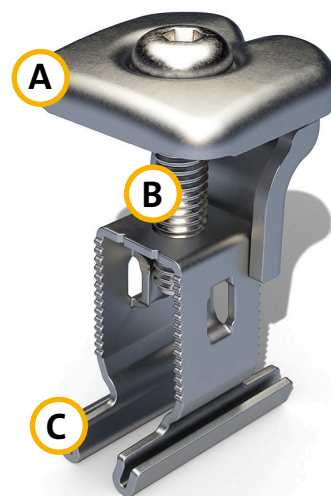

Tout les hauteurs des modules, toutes les fonctions, une bride!

UN POUR TOUS!

RS1

RS1

La bride double fonction parfaite pour les modules photovoltaïques cadrés

Avec cette bride universelle, votre projet photovoltaïque devient un jeu d'enfant. Vous pouvez utiliser la RS1 comme bride simple ou bride double. Réglable en hauteur, elle sert à fixer tous les modules cadrés sur une hauteur de 30 à 50 mm. Tournez la tête pour en faire une bride simple ou une bride double. Le montage et l'orientation s'effectuant d'une seule main, Comme vous n'avez besoin que d'une seule bride, vous économisez de la place et des frais de stockage et de gestion ! La RS1 représente un gain de temps et des économies garanties sur toute la chaîne de valeur.

Technologie innovante

- Une bride – deux fonctions (bride simple ou double)
- Réglable en hauteur (30–50 mm)

Universelle

- Toujours la bonne bride à portée de main
- Une bride pour tous les projets PV
- Pour presque tous les modules PV cadrés courants
- Compatible avec tous les systèmes de montage Renusol

La bride RS1 ne comprend que trois pièces :

- A Tête de bride
- B Vis
- C Base

Réf. Renusol 420080