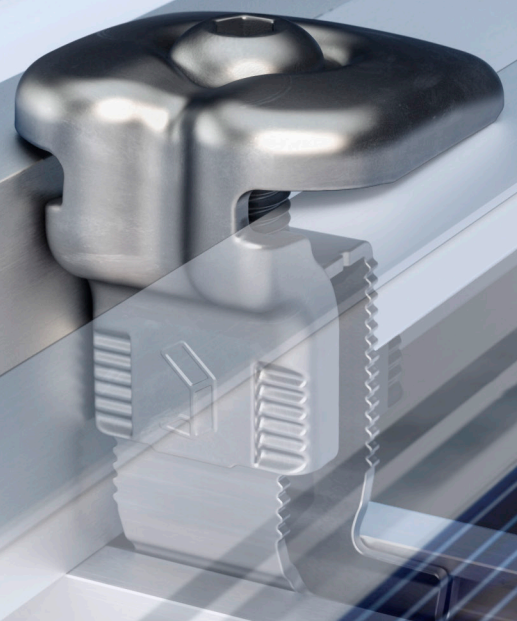

Tout les hauteurs des modules, toutes les fonctions, une bride!

UN POUR TOUS!

RS1

RS1

La bride double fonction parfaite pour les modules photovoltaïques cadrés

Avec cette bride universelle, votre projet photovoltaïque devient un jeu d'enfant. Vous pouvez utiliser la RS1 comme bride simple ou bride double. Réglable en hauteur, elle sert à fixer tous les modules cadrés sur une hauteur de 30 à 50 mm. Tournez la tête pour en faire une bride simple ou une bride double. Le montage et l'orientation s'effectuant d'une seule main, Comme vous n'avez besoin que d'une seule bride, vous économisez de la place et des frais de stockage et de gestion ! La RS1 représente un gain de temps et des économies garanties sur toute la chaîne de valeur.

Technologie innovante

- Une bride – deux fonctions (bride simple ou double)
- Réglable en hauteur (30–50 mm)

Universelle

- Toujours la bonne bride à portée de main
- Une bride pour tous les projets PV
- Pour presque tous les modules PV cadrés courants
- Compatible avec tous les systèmes de montage Renusol

Encliqueter, positionner, serrer – c'est tout !

- Tournez la tête à 90° pour changer de fonction
- Adaptation facile de la fonction sur la toiture
- Montage et orientation sur le rail avec une seule main

Logistique et gestion des stocks optimisés

- La bonne pièce toujours en stock
- Compatibilité avec 99 % des modules PV
- Moins d'espace de stockage nécessaire – gestion des stocks moins coûteuse

Pour passer d'une bride simple à une bride double, il suffit de tourner la tête à 90°