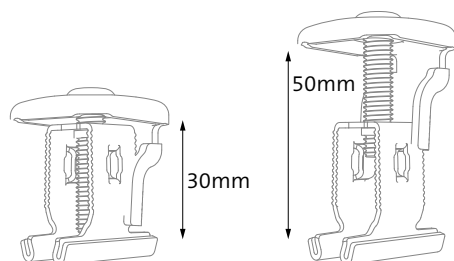

Tout les hauteurs des modules, toutes les fonctions, une bride!

UN POUR TOUS!

RS1

RS1

La bride double fonction parfaite pour les modules photovoltaïques cadrés

Avec cette bride universelle, votre projet photovoltaïque devient un jeu d'enfant. Vous pouvez utiliser la RS1 comme bride simple ou bride double. Réglable en hauteur, elle sert à fixer tous les modules cadrés sur une hauteur de 30 à 50 mm. Tournez la tête pour en faire une bride simple ou une bride double. Le montage et l'orientation s'effectuant d'une seule main, Comme vous n'avez besoin que d'une seule bride, vous économisez de la place et des frais de stockage et de gestion ! La RS1 représente un gain de temps et des économies garanties sur toute la chaîne de valeur.

Technologie innovante

- Une bride – deux fonctions (bride simple ou double)
- Réglable en hauteur (30–50 mm)

Universelle

- Toujours la bonne bride à portée de main
- Une bride pour tous les projets PV
- Pour presque tous les modules PV cadrés courants
- Compatible avec tous les systèmes de montage Renusol

Encliqueter, positionner, serrer – c'est tout !

- Tournez la tête à 90° pour changer de fonction
- Adaptation facile de la fonction sur la toiture
- Montage et orientation sur le rail avec une seule main

Logistique et gestion des stocks optimisés

- La bonne pièce toujours en stock
- Compatibilité avec 99 % des modules PV
- Moins d'espace de stockage nécessaire – gestion des stocks moins coûteuse

Pour passer d'une bride simple à une bride double, il suffit de tourner la tête à 90°