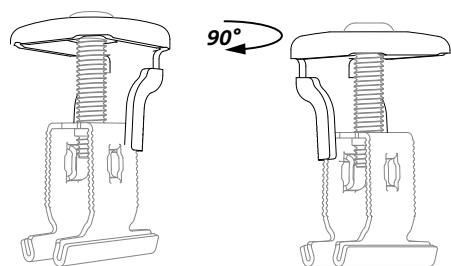

### Tecnologia innovativa

- Un morsetto – due funzioni (morsetto intermedio e terminale)
- Regolabile in altezza (30–50 mm)

### Impiego universale

- Sempre il morsetto giusto a disposizione
- Un morsetto per tutti i progetti fotovoltaici
- Per quasi tutti i moduli fotovoltaici con cornice comunemente in commercio
- Compatibile con tutti i sistemi di supporto Renusol

### Inserire, posizionare e serrare. Pronto!

- Per cambiare funzione, ruotare la testa di 90°
- Facile adeguamento della funzione anche sul tetto
- Montaggio e orientamento sulla guida con una mano

Per cambiare da morsetto terminale a intermedio basta ruotare la testa di 90°

Regolabile in altezza – adatto a moduli fotovoltaici con spessori da 30 a 50 mm

Non esiti a contattarci per ulteriori informazioni.