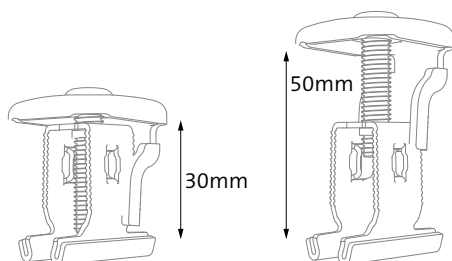

### Tecnologia innovativa

- Un morsetto – due funzioni (morsetto intermedio e terminale)
- Regolabile in altezza (30–50 mm)

### Inserire, posizionare e serrare. Pronto!

- Per cambiare funzione, ruotare la testa di 90°
- Facile adeguamento della funzione anche sul tetto
- Montaggio e orientamento sulla guida con una mano

Per cambiare da morsetto terminale a intermedio basta ruotare la testa di 90°

Regolabile in altezza – adatto a moduli fotovoltaici con spessori da 30 a 50 mm

Non esiti a contattarci per ulteriori informazioni.