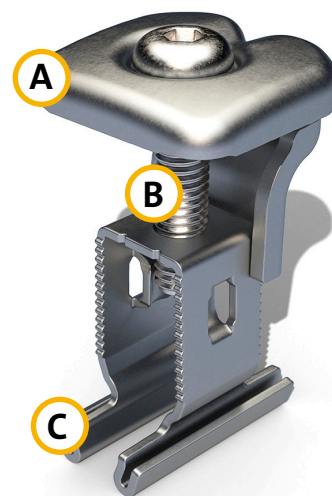

Per cambiare da morsetto terminale a intermedio basta ruotare la testa di 90°

Regolabile in altezza – adatto a moduli fotovoltaici con spessori da 30 a 50 mm

Non esiti a contattarci per ulteriori informazioni.

[www.renusol.com](http://www.renusol.com)

**PV Configurator**

Powered by Renusol

[www.pv-configurator.com](http://www.pv-configurator.com)

RS1 è composto da sole tre parti:

A Testa del morsetto

B Vite

C Base