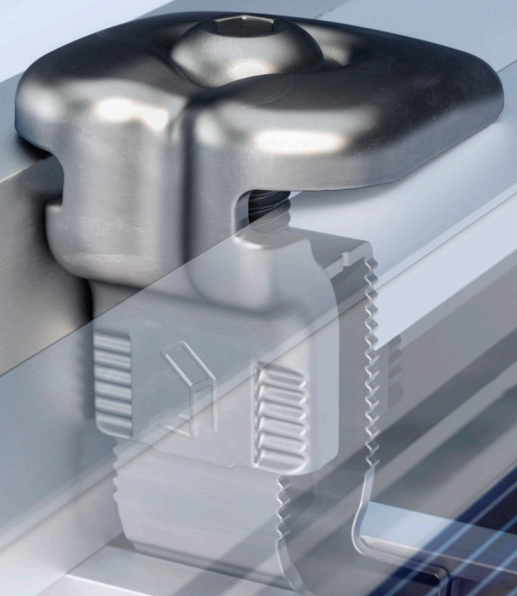

Alle modulehoogtes, alle functies, één klem.

ALLES- IN-ÉÉN!

RS1