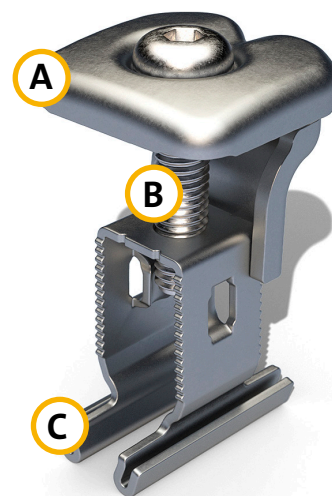

[www.renusol.com](http://www.renusol.com)

**PV Configurator**

Powered by Renusol

[www.pv-configurator.com](http://www.pv-configurator.com)

De RS1 bestaat uit slechts drie onderdelen:

A klemkop

B schroef

C poot