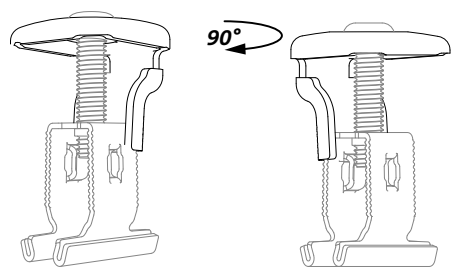

RS1

De ultimatieve multifunctionele klem voor omrande zonnepanelen

Met deze innovatieve allrounder wordt de montage van uw zonnepaneelsysteem kinderlijk eenvoudig. U kunt de RS1 gebruiken als tussenklem of als eindklem. Hij is in hoogte verstelbaar en kan worden gebruikt voor de bevestiging van alle omrande zonnepanelen met een hoogte van 30 tot 50 mm. Door de kop te draaien kiest u voor gebruik als tussen- of als eindklem. Montage en uitlijning kunt u met één hand uitvoeren. En omdat u maar één soort klem nodig hebt, bespaart u opslag- en administratiekosten. De RS1 bespaart tijd en garandeert besparingen over uw gehele verweringsketen.

Innovatieve technologie

- Eén klem – twee functies (tussen- of eindklem)
- In hoogte verstelbaar (30–50 mm)

Universeel toepasbaar

- Altijd de passende klem bij de hand
- Eén klem voor alle fotovoltaïsche projecten
- Voor bijna alle gangbare omrande zonnepanelen
- Compatibel met alle Renusol montagesystemen

Vastklikken, uitrichten, aandraaien – klaar!

- Draai de kop 90° om de functie te wijzigen.
- Eenvoudige aanpassing van de functie op het dak
- Montage en uitlijning op de rail met één hand

Verbeterde logistiek en voorraadbeheer

- Altijd de passende onderdelen op voorraad
- 99% compatibel met alle zonnepanelen
- Minder opslagruimte nodig – besparingen in het voorraadbeheer

Draai de kop gewoon 90° om te wisselen tussen eind- en tussenklem.