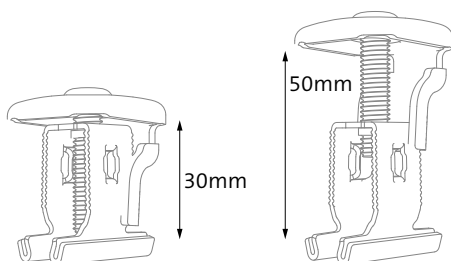

### Innovatieve technologie

- Eén klem – twee functies (tussen- of eindklem)
- In hoogte verstelbaar (30–50 mm)

### Vastklikken, uitrichten, aandraaien – klaar!

- Draai de kop 90° om de functie te wijzigen.
- Eenvoudige aanpassing van de functie op het dak
- Montage en uitlijning op de rail met één hand

### Verbeterde logistiek en voorraadbeheer

- Altijd de passende onderdelen op voorraad
- 99% compatibel met alle zonnepanelen
- Minder opslagruimte nodig – besparingen in het voorraadbeheer

Draai de kop gewoon 90° om te wisselen tussen eind- en tussenklem.

In hoogte verstelbaar – geschikt voor zonnepanelen met een hoogte van 30 tot 50 mm

Voor meer informatie kunt u contact opnemen met: